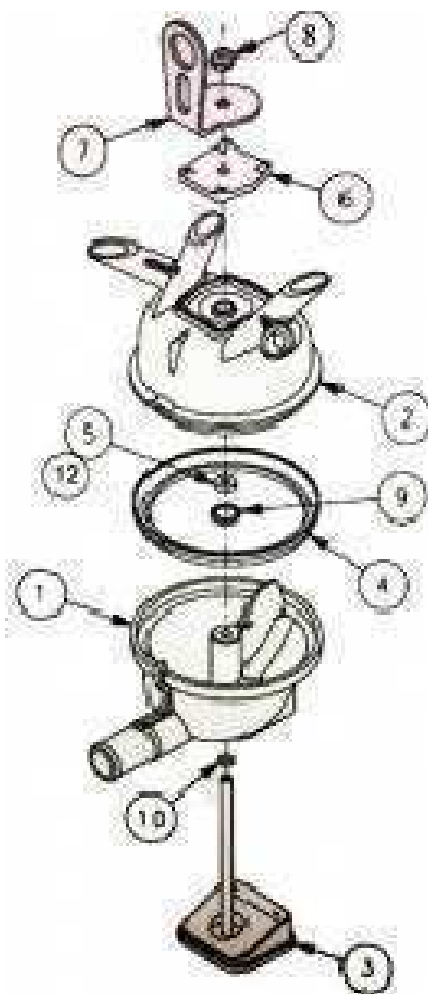

SOKOL

Technology

Москва

ул. Дубнинская, д. 2а офис 127
+7 (495) 136-5-444
501050@amtk.su

Ссылки на названия других компаний производителей, товарные знаки или ссылки на их продукцию приведены в целях идентификации продукции и служат исключительно для указания надлежащего применения продукции и ее совместимости с оборудованием данных производителей.

www.amtk.su

Благовещенск

ул. Театральная д. 326
+7-914-550-51-38
505138@amtk.su
По вопросам сотрудничества
+7-914-558-11-19
581119@amtk.su

№	АРТИКУЛ	НАИМЕНОВАНИЕ
1	1940000407	Крышка коллектора нижняя
2	1940000944	Крышка коллектора верхняя
3	1940000408	отбойник коллектора с болтом
4	1940000409	прокладка крышки коллектора
5	1940000945	Кольцо среднее №5
6	1940000410	Прокладка под скобу автосъема
7	1940000943	Скоба автосъема коллектора
8	1940000405	Гайка
9	1940000406	Кольцо черное малое
10	1940000796	Кольцо
11	1940000411	распределитель пульсации коллектора
12	1940000946	Вставка в кольцо среднее
5/9	1940000942	Комплект колец средних