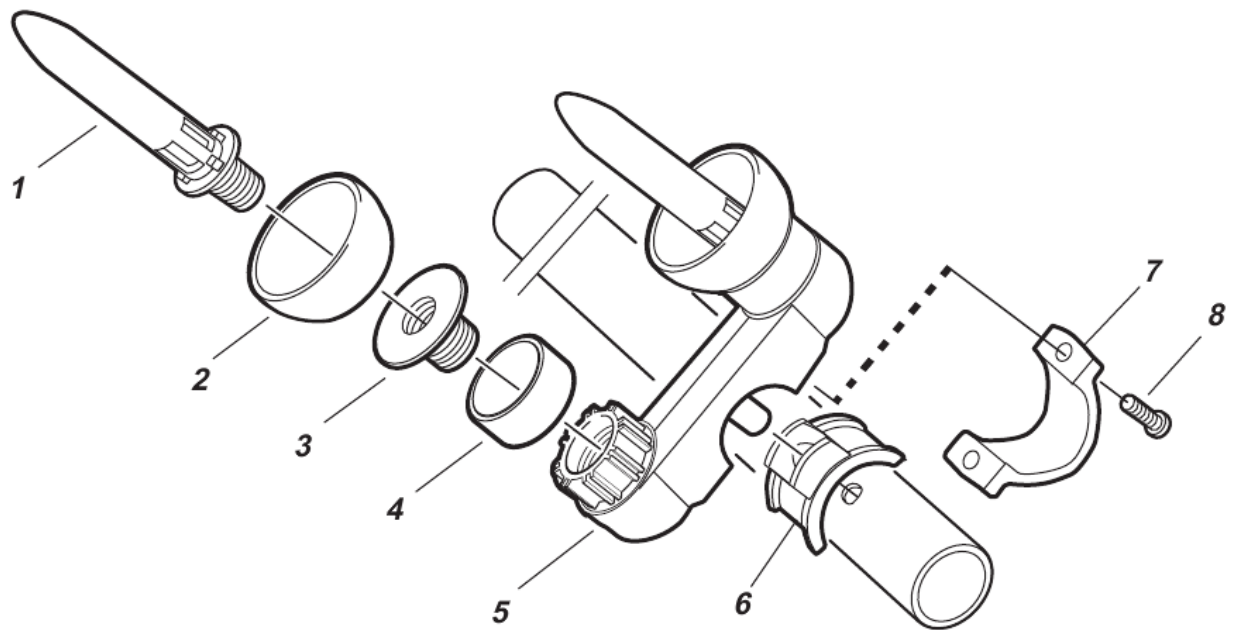

Москва

ул. Дубнинская, д. 2а офис 127
+7 (495) 136-5-444
501050@amtk.su

Ссылки на названия других компаний производителей, товарные знаки или ссылки на их продукцию приведены в целях идентификации продукции и служат исключительно для указания надлежащего применения продукции и ее совместимости с оборудованием данных производителей.

www.amtk.su

Благовещенск

ул. Театральная д. 326
+7-914-550-51-38
505138@amtk.su

По вопросам сотрудничества
+7-914-558-11-19
581119@amtk.su