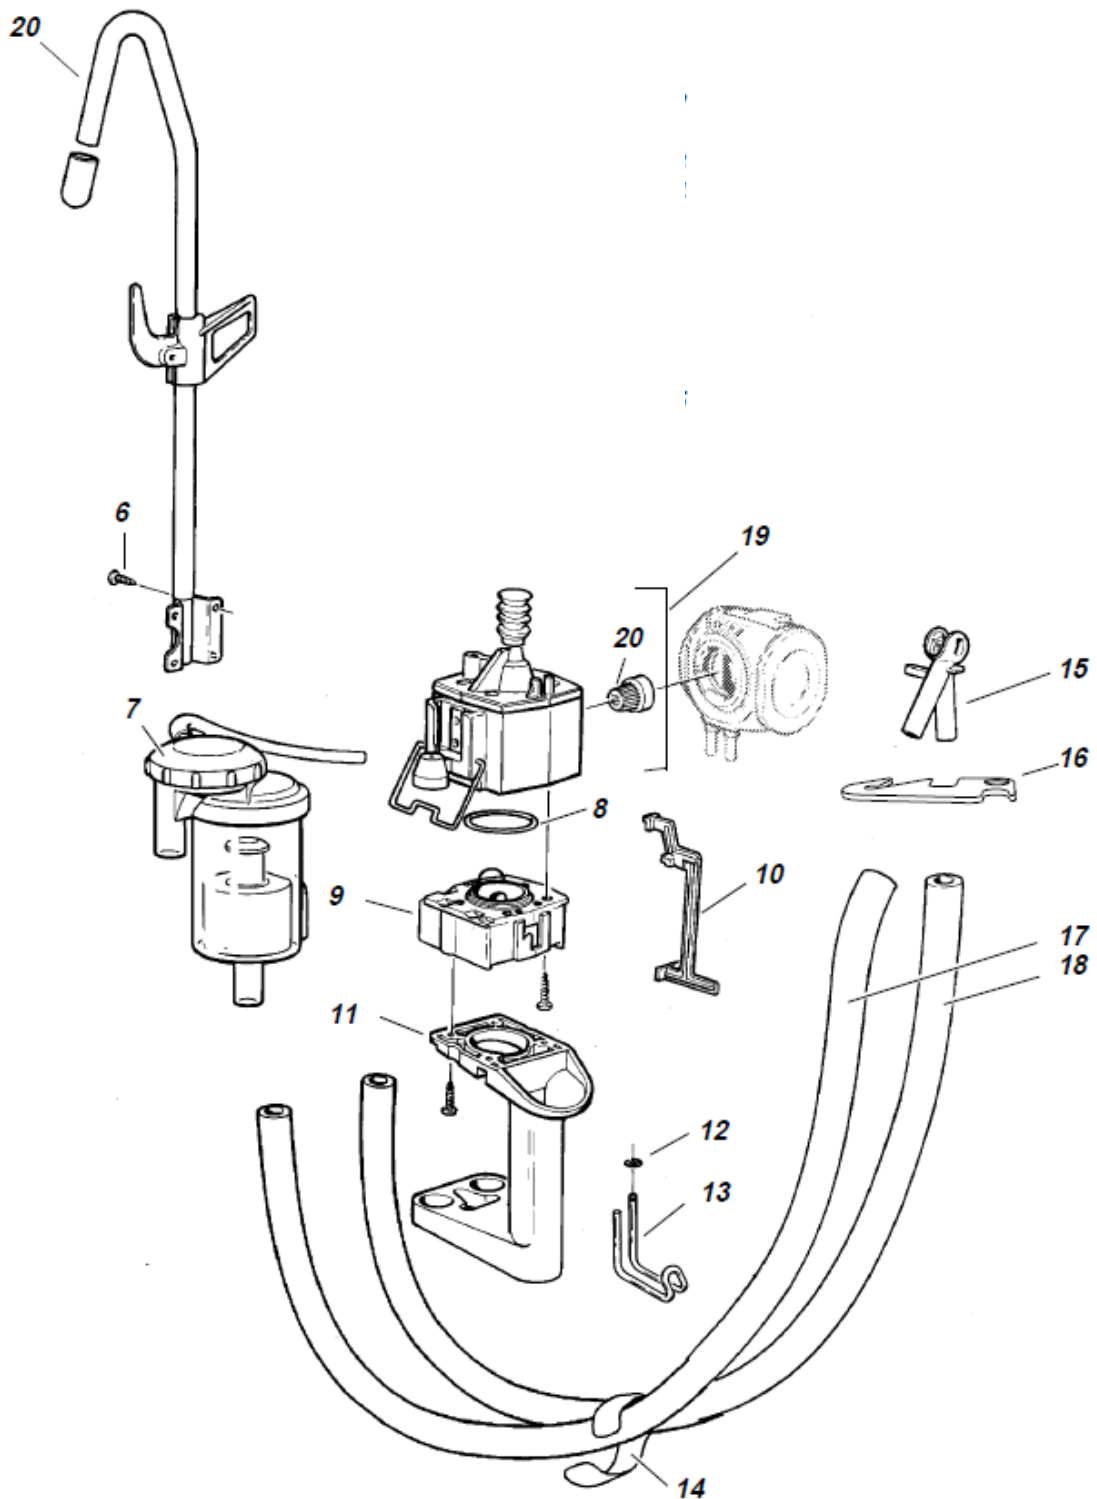

Москва

ул. Дубнинская, д. 2а офис 127
+7 (495) 136-5-444
501050@amtk.su

Ссылки на названия других компаний производителей, товарные знаки или ссылки на их продукцию приведены в целях идентификации продукции и служат исключительно для указания надлежащего применения продукции и ее совместимости с оборудованием данных производителей.

www.amtk.su

Благовещенск

ул. Театральная д. 326
+7-914-550-51-38
505138@amtk.su
По вопросам сотрудничества
+7-914-558-11-19
581119@amtk.su