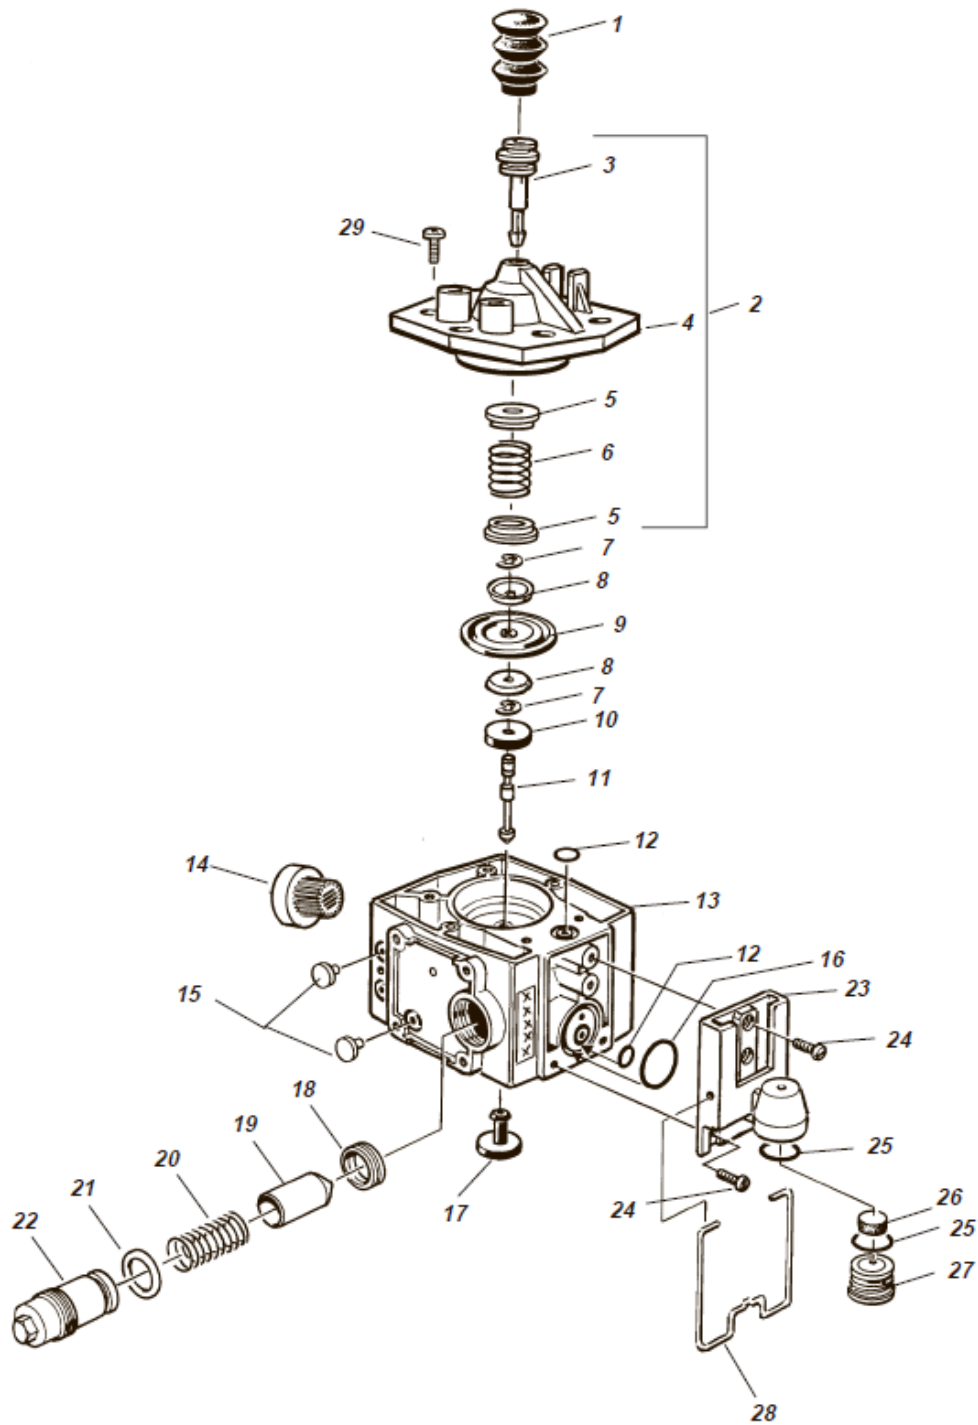

### Благовещенск

ул. Театральная д. 326  
+7-914-550-51-38  
[505138@amtk.su](mailto:505138@amtk.su)  
По вопросам сотрудничества  
+7-914-558-11-19  
581119@amtk.su

№	Арт оригинала	Артикул	Наименование
0	98939180	1940000593	Р.К. Редукции (новый)
0	834095980	28416300065	Ремкомплект ANDL дуовак
0	96548801	1940000595	Межа Дуовакаоранж
1	96548801	28416300070	МежаДуовакачерные
2	99798884	1940000622	Рем.комплект штока переключателя дуовак
3	99816401	1940000592	ШтокДуовака
		1940000615	КрышкаблокауправленияДуовак
5	99821901	1940000616	Дуовак 300С, шайба
6	26008331	1940000617	Дуовак 300С, пружина
7	95776601	1940000620	КольцостопорноеДуовака
8	96047801	1940000618	Пластиковыйограничительпружинyclапана
9	95868901	28416300099	Мамбранадуовака
10	95868880	28416300101	Шайбадуовак
11	96660801	1940000613	Направляюща блокауправленияДуовак
12	22340405	28416300103	Кольцо ANDL
13	99699082	1940000619	КорпусДуовака
15	96550201	1940000596	Заглушкакорпусадуовака
16	22340421	28416300102	Кольцо ANDL 16.3-2.4
17	99877901	28416300098	Клапандуовак
18	96777901	1940000612	Уплотнениерегулировкидуовак
19	99899501	1940000611	Направляющадуовак
20	98624901	1940000610	Пружина дуовак
21	22340301	1940000623	КольцерегулировкипульсацииДуовака
22		1940000609	Регулировочныйвинт
23	96853803	28416300064	Гнездоиндикаторапотокадуовак
24	26022501	1940000188	Винт 4x10 корпусадуовака
25	22340313	28416300105	Кольцодуовак 15.1-1.6
26	99698501	1940000594	Магнитдуовака
27	96549504	28416300069	Крышкамагнита
28	96421301	28416300063	Скобаиндикаторапотока
29	99529402	1940000621	ВинтДуовака