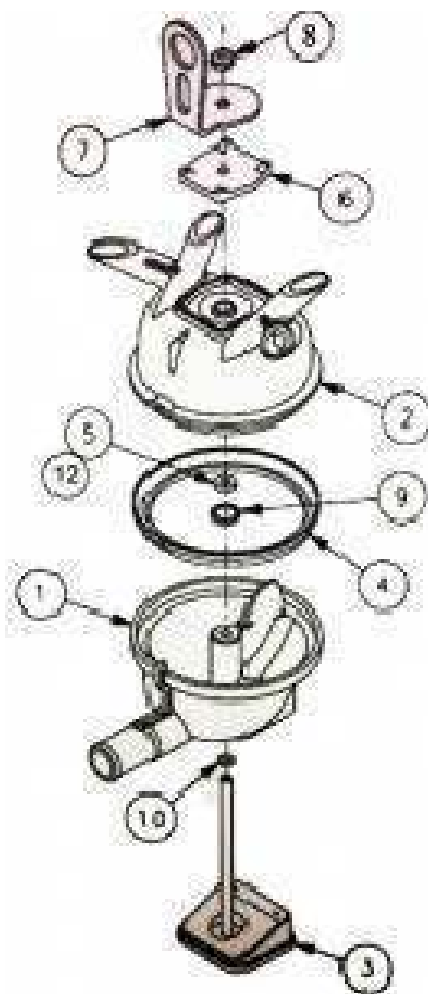

SOKOL

Technology

Москва

ул. Дубнинская, д. 2а офис 127
+7 (495) 136-5-444
501050@amtk.su

Ссылки на названия других компаний производителей, товарные знаки или ссылки на их продукцию приведены в целях идентификации продукции и служат исключительно для указания надлежащего применения продукции и ее совместимости с оборудованием данных производителей.

www.amtk.su

Благовещенск

ул. Театральная д. 326
+7-914-550-51-38
505138@amtk.su
По вопросам сотрудничества
+7-914-558-11-19
581119@amtk.su

| № | АРТИКУЛ | НАИМЕНОВАНИЕ |
|-----|------------|-------------------------------------|
| 1 | 1940000407 | Крышка коллектора нижняя |
| 2 | 1940000944 | Крышка коллектора верхняя |
| 3 | 1940000408 | отбойник коллектора с болтом |
| 4 | 1940000409 | прокладка крышки коллектора |
| 5 | 1940000945 | Кольцо среднее №5 |
| 6 | 1940000410 | Прокладка под скобу автосъема |
| 7 | 1940000943 | Скоба автосъема коллектора |
| 8 | 1940000405 | Гайка |
| 9 | 1940000406 | Кольцо черное малое |
| 10 | 1940000796 | Кольцо |
| 11 | 1940000411 | распределитель пульсации коллектора |
| 12 | 1940000946 | Вставка в кольцо среднее |
| 5/9 | 1940000942 | Комплект колец средних |