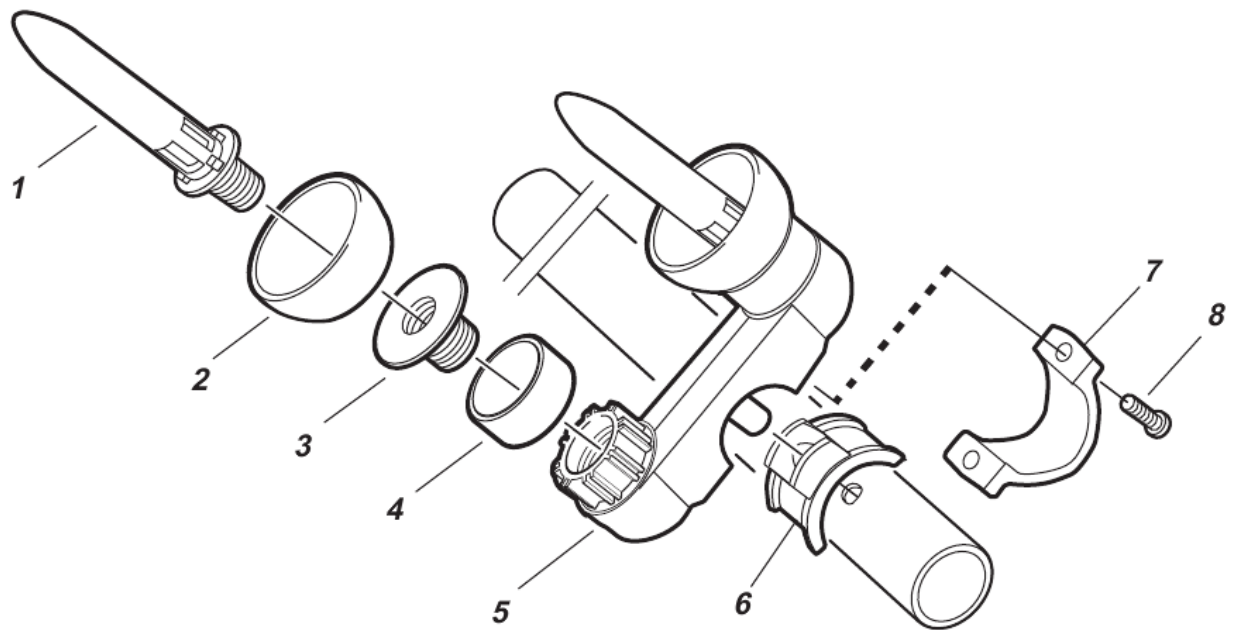

Москва

ул. Дубнинская, д. 2а офис 127
+7 (495) 136-5-444
501050@amtk.su

Ссылки на названия других компаний производителей, товарные знаки или ссылки на их продукцию приведены в целях идентификации продукции и служат исключительно для указания надлежащего применения продукции и ее совместимости с оборудованием данных производителей.
www.amtk.su

Благовещенск

ул. Театральная д. 326
+7-914-550-51-38
505138@amtk.su
По вопросам сотрудничества
+7-914-558-11-19
581119@amtk.su