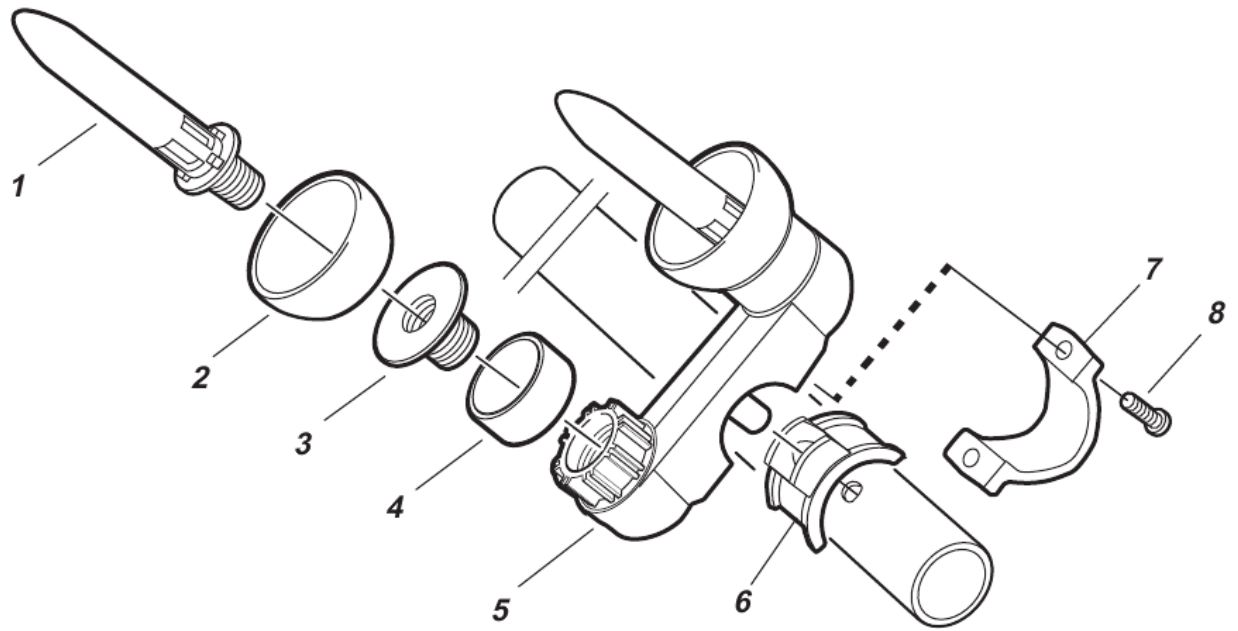

Москва

ул. Дубнинская, д. 2а офис 127
+7 (495) 136-5-444
501050@amtk.su

Ссылки на названия других компаний производителей, товарные знаки или ссылки на их продукцию приведены в целях идентификации продукции и служат исключительно для указания надлежащего применения продукции и ее совместимости с оборудованием данных производителей.
www.amtk.su

Благовещенск

ул. Театральная д. 326
+7-914-550-51-38
505138@amtk.su
По вопросам сотрудничества
+7-914-558-11-19
581119@amtk.su