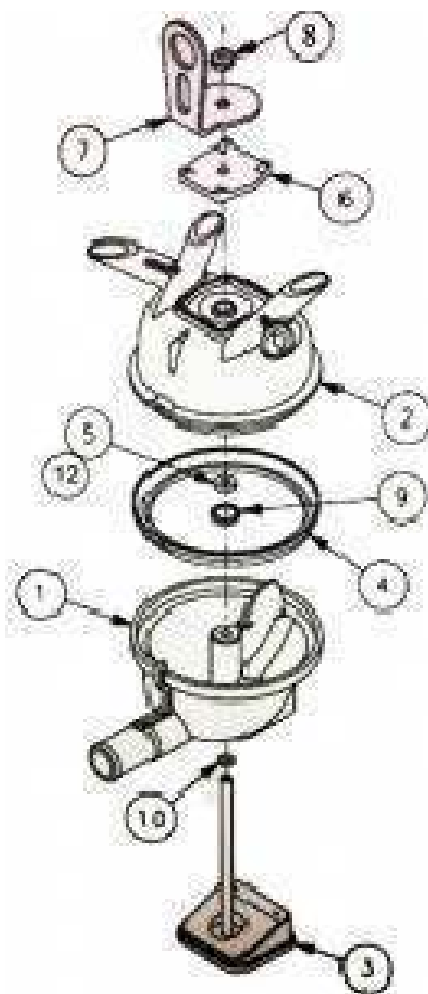

SOKOL

Technology

Москва

ул. Дубнинская, д. 2а офис 127
+7 (495) 136-5-444
501050@amtk.su

Ссылки на названия других компаний производителей, товарные знаки или ссылки на их продукцию приведены в целях идентификации продукции и служат исключительно для указания надлежащего применения продукции и ее совместимости с оборудованием данных производителей.

www.amtk.su

Благовещенск

ул. Театральная д. 326
+7-914-550-51-38
505138@amtk.su
По вопросам сотрудничества
+7-914-558-11-19
581119@amtk.su

№	АРТИКУЛ	НАИМЕНОВАНИЕ
1	1940000407	Крышка коллектора нижняя
2	1940000944	Крышка коллектора верхняя
3	1940000408	отбойник коллектора с болтом
4	1940000409	прокладка крышки коллектора
5	1940000945	Кольцо среднее №5
6	1940000410	Прокладка под скобу автосъема
7	1940000943	Скоба автосъема коллектора
8	1940000405	Гайка
9	1940000406	Кольцо черное малое
10	1940000796	Кольцо
11	1940000411	распределитель пульсации коллектора
12	1940000946	Вставка в кольцо среднее
5/9	1940000942	Комплект колец средних